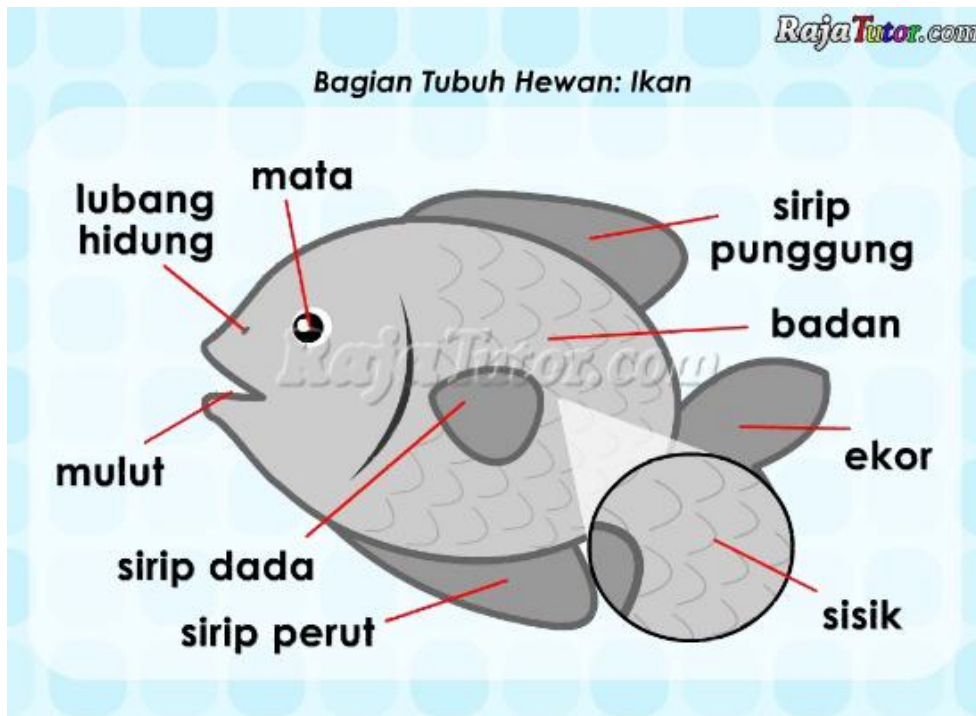

BAGIAN TUBUH HEWAN & FUNGSINYA (PART 2)

1. KATAK (GOLONGAN AMFIBI)

- Katak merupakan **hewan amfibi**, yaitu hewan yang **dapat hidup di darat dan di air**.
- **Matanya besar, bulat, dan menonjol**. Mata ini sangat peka terhadap cahaya sehingga **penglihatan katak sangat baik** bahkan di malam hari. Mata katak juga **dilapisi selaput** untuk menjaga **agar tetap lembap**.
- Katak adalah hewan yang **mengalami metamorfosis** dalam hidupnya. Katak yang baru menetas dari telurnya, disebut **kecebong (berudu)** bernapas menggunakan **insang** karena hidup di dalam air. **Katak dewasa** bernapas dengan **paru-paru & permukaan kulitnya** yang tipis dan berlendir. Lapisan kulitnya yang berlendir akan mempermudah menyerap oksigen.
- **Kaki katak ada 4 (2 pasang)**, dengan **sepasang kaki belakang yang lebih panjang** untuk **mempermudah katak melompat**. Kaki katak **berselaput** untuk **membantu katak berenang di dalam air**.
- **Lidah katak panjang dan lengket** untuk **menangkap mangsa**, berupa serangga (misalnya : nyamuk).

2. IKAN (GOLONGAN PISCES)

- Tubuh ikan terdiri dari bagian **kepala, badan, sirip dan ekor.**
- Pada bagian kepala terdapat mata, mulut, lubang hidung, dan insang.
 - **Mata**, berfungsi untuk **melihat.**
 - **Mulut**, berfungsi untuk **makan.**
 - **Lubang hidung** sebagai indera penciuman yg berfungsi mengenali bau mangsa dan predator.
 - **Insang** berguna untuk **bernapas.**
- Tubuh ikan diselimuti oleh **sisik** yang tersusun rapi. Sisik ikan licin dan berlendir untuk berfungsi melindungi tubuh ikan dari gesekan dengan benda-benda saat berenang.
- **Badan ikan yang ramping** berguna untuk **memudahkan pergerakan ikan di dalam air.**
- **Sirip** ikan berfungsi untuk **berenang.**
- **Ekor** ikan berfungsi untuk **mengarahkan gerak ikan**, dengan cara menggerakkan ekornya untuk **berbelok saat berenang.**