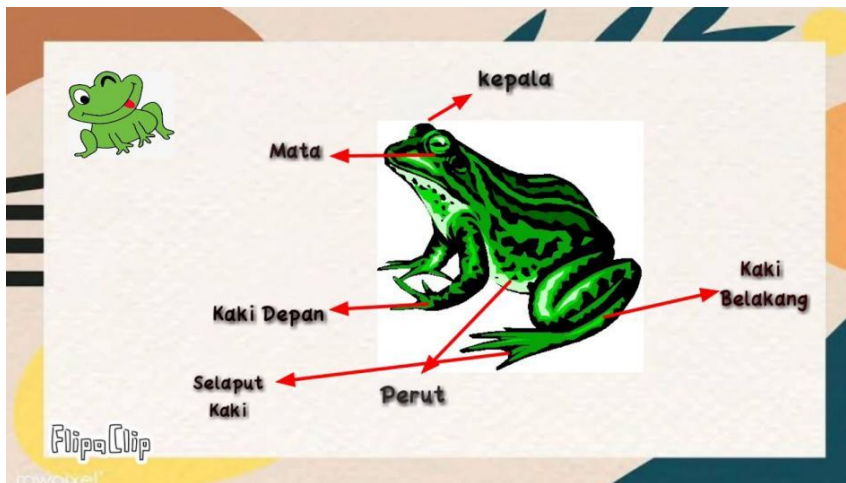

BAGIAN TUBUH HEWAN & FUNGSINYA (PART 2)

1. KATAK (GOLONGAN AMFIBI)

- Katak merupakan **hewan amfibi**, yaitu hewan yang **dapat hidup di darat dan di air**.
- **Matanya besar, bulat, dan menonjol**. Mata ini sangat peka terhadap cahaya sehingga **penglihatan katak sangat baik** bahkan di malam hari. Mata katak juga **dilapisi selaput** untuk menjaga **agar tetap lembap**.
- Katak adalah hewan yang **mengalami metamorfosis** dalam hidupnya. Katak yang baru menetas dari telurnya, disebut **kecebong (berudu)** bernapas menggunakan **insang** karena hidup di dalam air. **Katak dewasa** bernapas dengan **paru-paru & permukaan kulitnya** yang tipis dan berlendir. Lapisan kulitnya yang berlendir akan mempermudah menyerap oksigen.
- **Kaki katak ada 4 (2 pasang)**, dengan **sepasang kaki belakang yang lebih panjang** untuk **mempermudah katak melompat**. Kaki katak **berselaput** untuk **membantu katak berenang di dalam air**.
- **Lidah katak panjang dan lengket** untuk **menangkap mangsa**, berupa serangga (misalnya : nyamuk).

3. BELALANG (INSECTA/SERANGGA)

- Bagian tubuh belalang ada 3 bagian : **kepala, dada** (thoraks), **dan perut** (abdomen). Bagian kepala dan dadanya dilindungi oleh **rangka luar** yang terbuat dari **zat kitin yang keras** dan berfungsi untuk melindungi bagian dalam tubuhnya.
- Pada bagian kepala belalang terdapat **mata majemuk** (mata yang terdiri atas ratusan mata-mata kecil) dan **mulut**. Mulut belalang termasuk jenis **penggigit dan pengunyah** (sesuai dengan makanannya yaitu daun-daunan).
- **Antena** berfungsi untuk **mendeteksi kondisi yang ada di lingkungannya**.
- Belalang dan semua serangga memiliki **6 kaki** (3 pasang kaki). **Kaki belakang** pada belalang **lebih panjang** yang dapat digunakan oleh belalang untuk **melompat**.
- Belalang **bergerak** dengan cara **terbang** menggunakan **sayapnya**.
- **Belalang bernapas dengan trakea**.