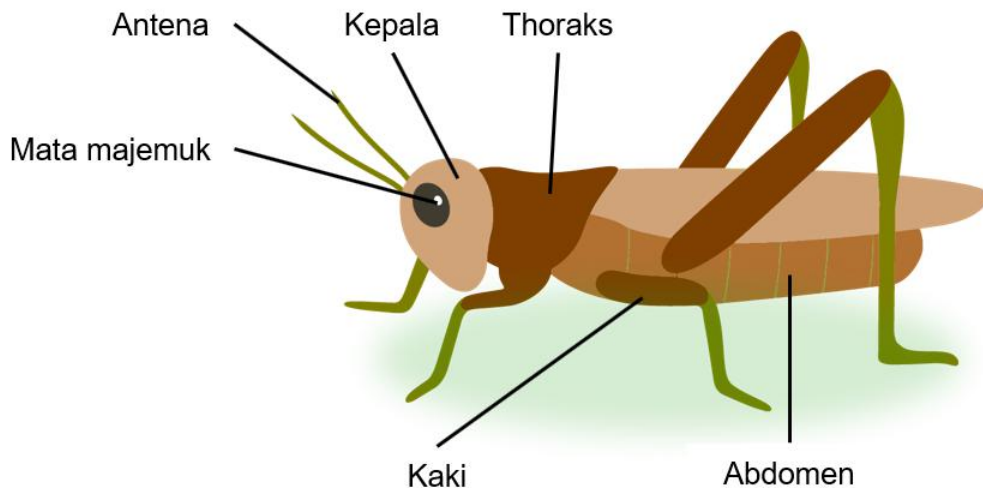

3. BELALANG (INSECTA/SERANGGA)

- Bagian tubuh belalang ada 3 bagian : **kepala, dada** (thoraks), **dan perut** (abdomen). Bagian kepala dan dadanya dilindungi oleh **rangka luar** yang terbuat dari **zat kitin yang keras** dan berfungsi untuk melindungi bagian dalam tubuhnya.
- Pada bagian kepala belalang terdapat **mata majemuk** (mata yang terdiri atas ratusan mata-mata kecil) dan **mulut**. Mulut belalang termasuk jenis **penggigit dan pengunyah** (sesuai dengan makanannya yaitu daun-daunan).
- **Antena** berfungsi untuk **mendeteksi kondisi yang ada di lingkungannya**.
- Belalang dan semua serangga memiliki **6 kaki** (3 pasang kaki). **Kaki belakang** pada belalang **lebih panjang** yang dapat digunakan oleh belalang untuk **melompat**.
- Belalang **bergerak** dengan cara **terbang** menggunakan **sayapnya**.
- **Belalang bernapas dengan trakea**.