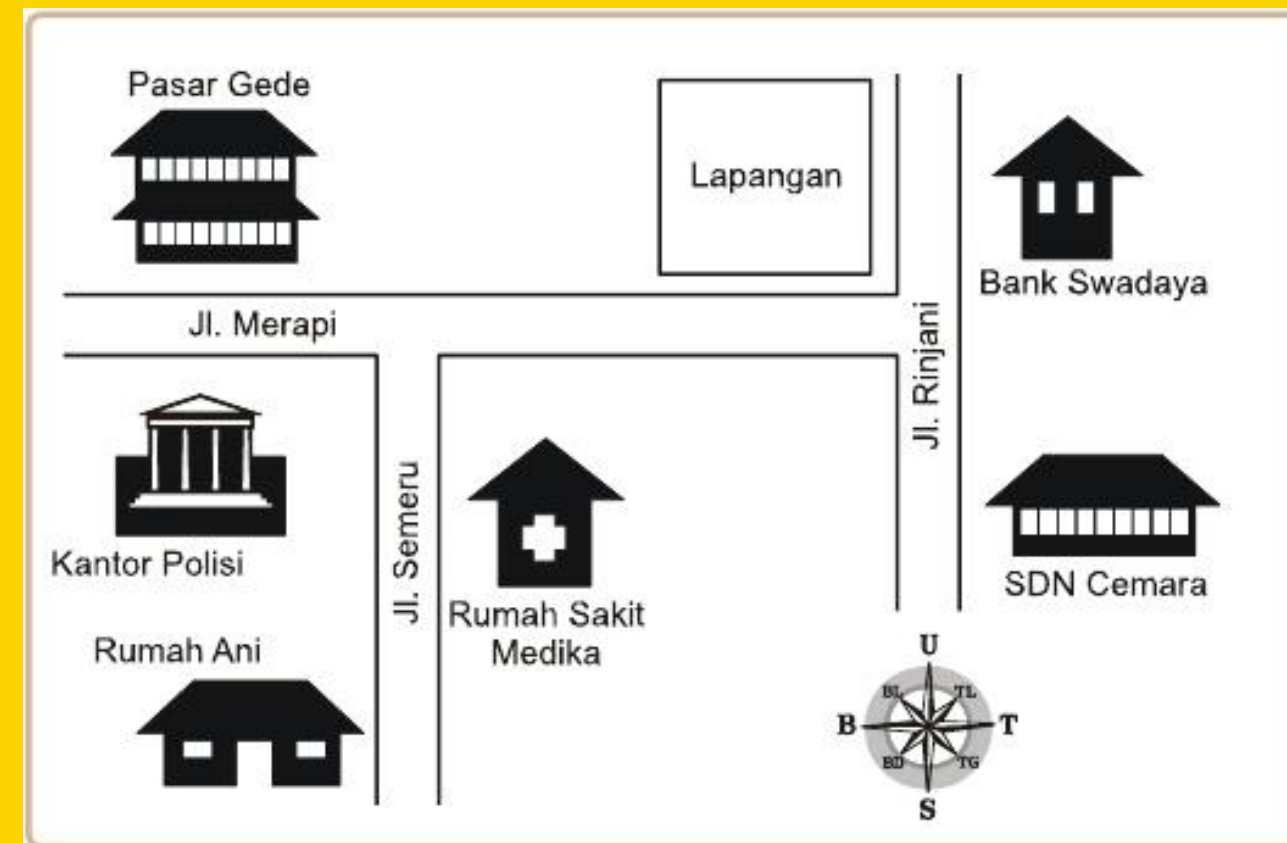

Denah adalah gambar yang menunjukkan letak kota, jalan, atau suatu tempat yang dituju.

Petunjuk pada Denah

- ✓ Arah (Kanan, kiri, depan, belakang)
- ✓ Nama jalan
- ✓ Nama bangunan
- ✓ Arah Mata Angin

Fungsi atau manfaat Denah

- Membantu kita untuk mencari lokasi tujuan.
- Memudahkan kita untuk mengetahui nama jalan.
- Memudahkan kita untuk mencari rute terdekat.

Langkah Membaca Denah

- Perhatikan rumah pada denah.
- Rumah pada denah pasti menghadap ke jalan.
- Posisikan kita berada di rumah tersebut dan menghadap ke jalan.

Disamping kanan rumah Adi adalah Rumah Budi

Rumah Budi

Rumah Adi

Rumah Siti

Rumah Ayu

Rumah Rama

KIRI

Jl. Ki Hajar Dewantara

KANAN

Posyandu

Rumah Bayu

Musala

Toko

Pos Kamling

Musala ada di antara dan

Rumah Budi